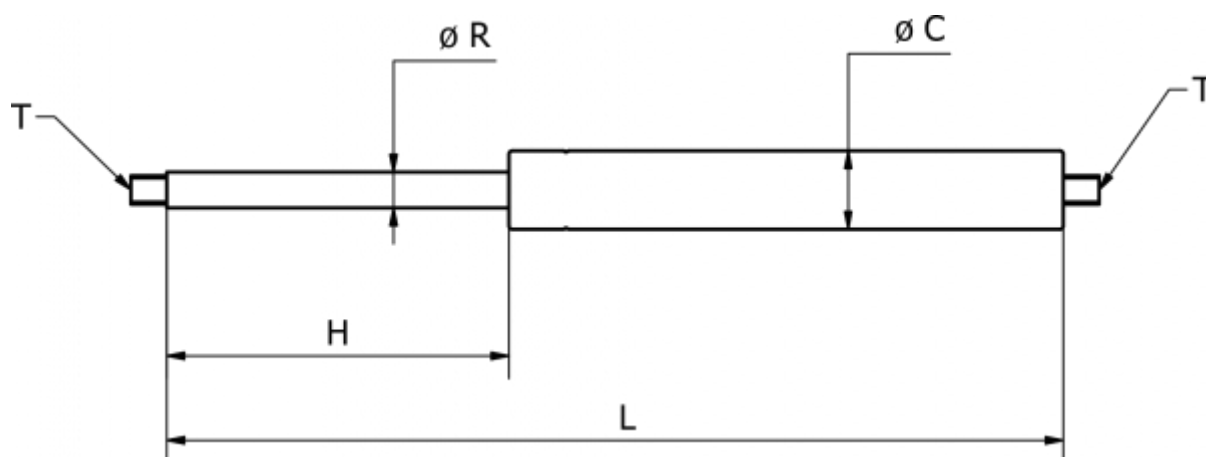

Varenummer: 04H142805001800

Beskrivelse: Stabilus IndustryLine gasfjeder str. 14/28

1800N længde 1048mm, udtræk 500mm Type 04H14281800

Mål

$C = 28$

$H = 500$

$L = 1048$

$R = 14$

$T = M10 \times 12$